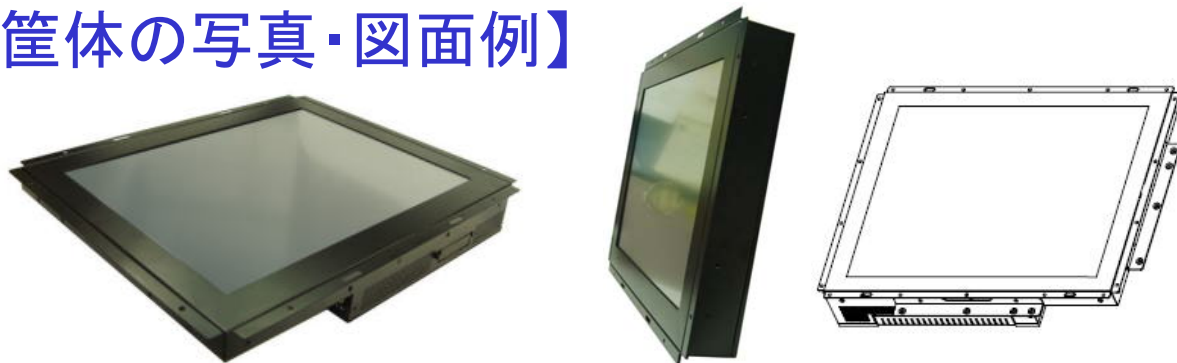

オープンフレーム対応で化粧枠の取付も簡単

【オープンフレーム対応筐体の写真・図面例】

オープンフレーム筐体を利用することで、店舗やビルの装飾あるいは埋め込み用BOXなどに合わせた化粧枠(木枠等)を取り付けることが可能です。洗練されたデザインの化粧枠をお客様ご自身での製作することにより用途が広がります。(但し、IP65防水・防塵のフロントベゼルは対応できなくなりますので、ご注意ください。)

【化粧枠の例】